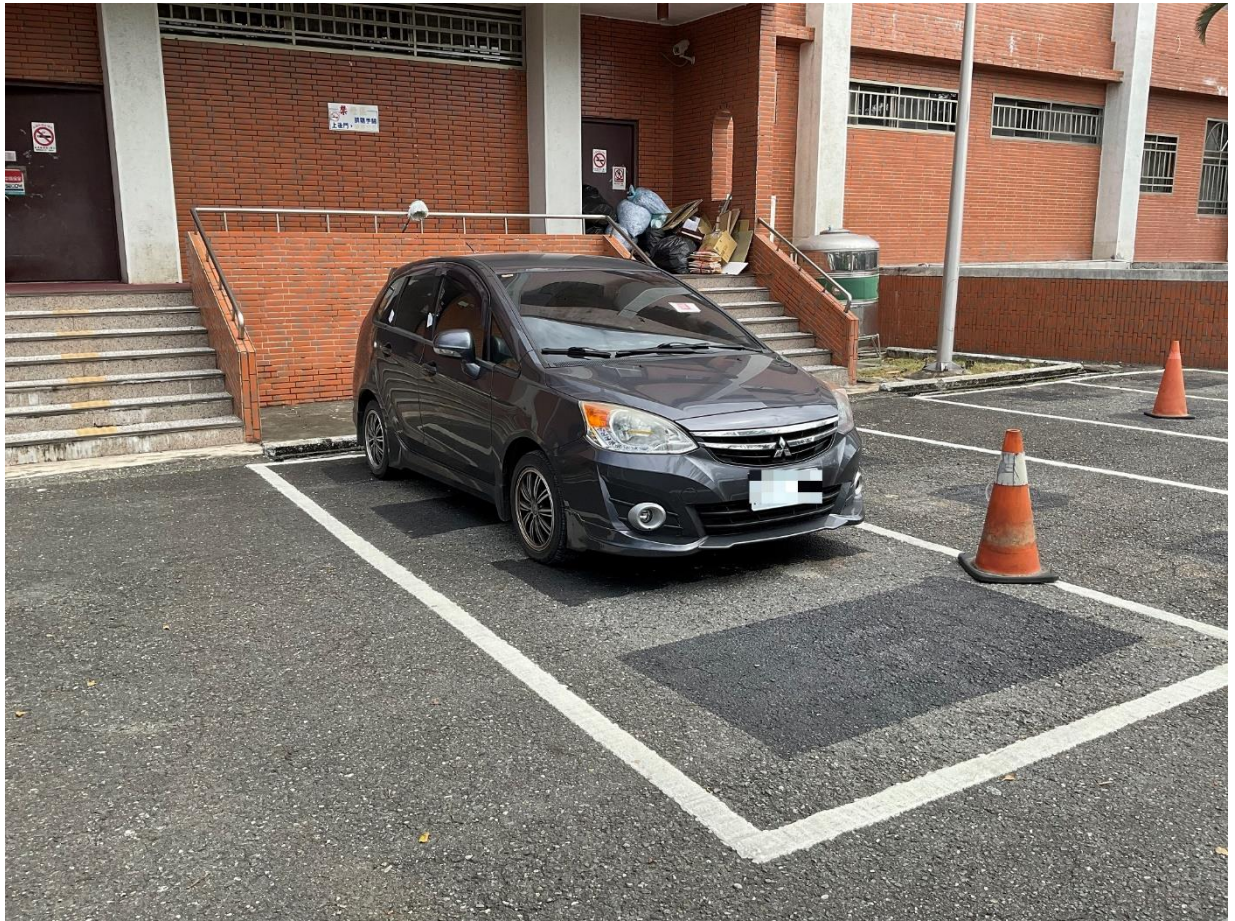

<https://reurl.cc/XGjod0>

(臺東縣太麻里鄉北橋段與北溪段等 7 筆相連土地，緊鄰大馬路，種植作物或整合投資均可考慮)

(臺東縣成功鎮玉港段土地空拍畫面)

(花蓮縣鳳林鎮水車段土地空拍畫面)

(上午10時位於花蓮縣妨害交通車輛移置保管場拍賣納智捷休旅車)

(上午 10 時位於臺東縣稅務局拍賣 Colt Plus 轎車)