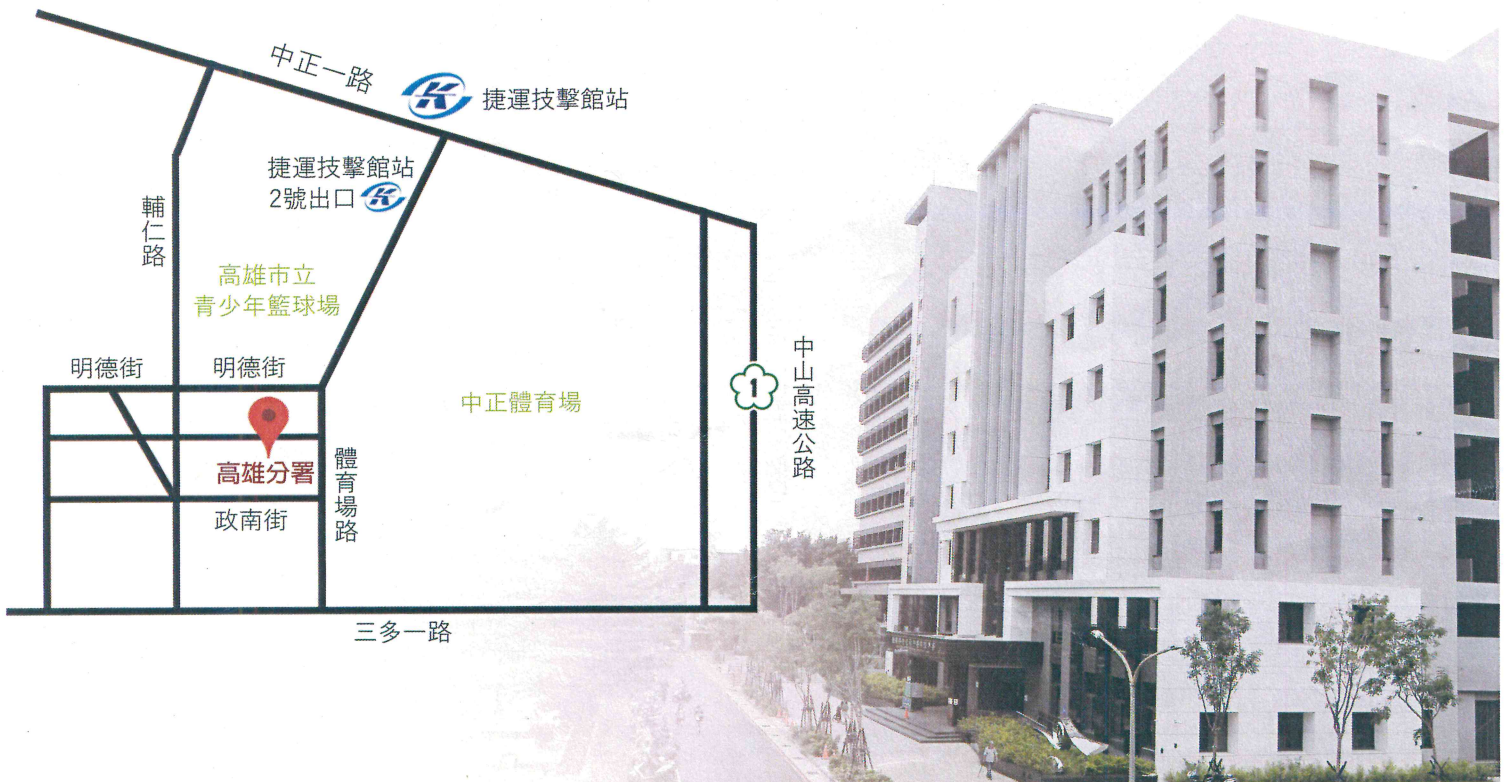

高雄分署搬新家囉！

本分署將於 108.11.29(五) 下午進行搬遷作業 (當日下午電腦停機)

並於 12月2日(一) 上線，於新大樓正式為民服務！

高雄分署位置	地址	電話	服務時間
現址	高雄市新興區 復興一路 80 號	(07)235-8855	即日起至 11 月 29 日 (五) 中午 12:30
新址	高雄市苓雅區 政南街 2 號	(07)715-2158	預計於 12 月 02 日 (一) 於新大樓為民服務